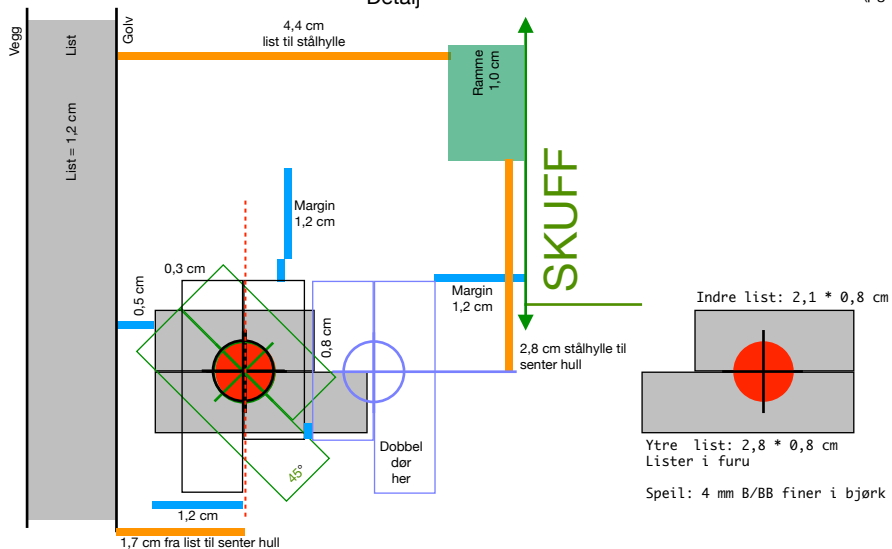

Skala 1:10

Senter aksling-aksling  
**140,15** oppe  
**140,3** nede  
 (pga. 1,5 mm feil i dører)

Skala 1:1

Foldedører utapå hyller  
 som står på golvet  
 De hengsles med 5,6 mm ●rundstag  
 i stål i hull i gulvet.  
 Justerbar (mot veggen) treramme øverst