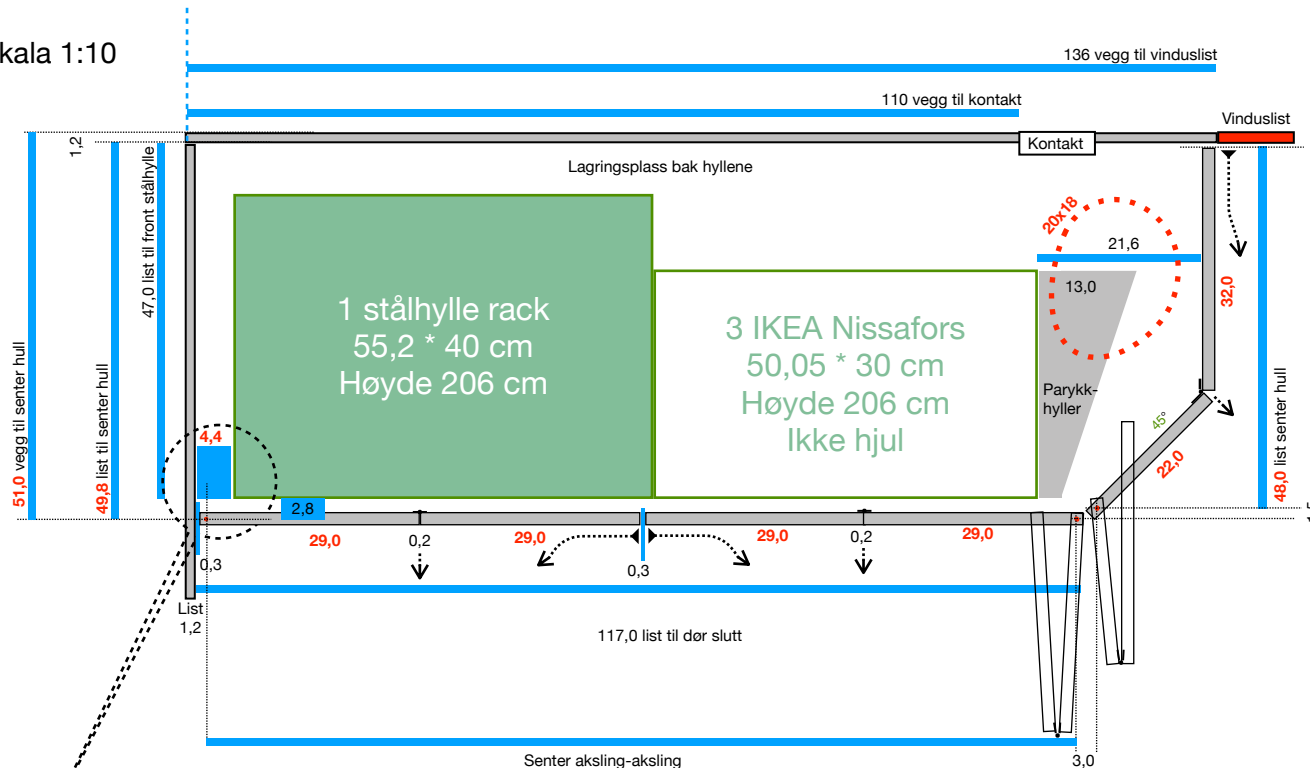

Skala 1:10

Senter aksling-aksling  
**140,15** oppe  
**140,3** nede  
 (pga. 1,5 mm feil i dører)

Skala 1:1

Foldedører utapå hyller  
 som står på golvet  
 De hengsles med 5,6 mm ●rundstag  
 i stål i hull i gulvet.  
 Justerbar (mot veggen) treramme øverst